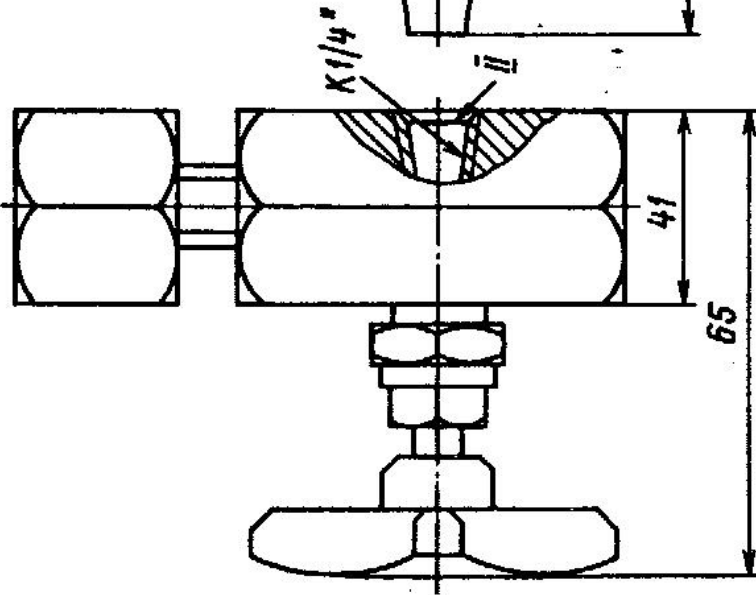

Гидровентили В-4

Обозначение	Присоединение	Номинальное давление, МПа	Номинальный расход, л/мин	Конструктивное исполнение	Масса, кг
В-4/320	К1/4"	32	6,30	Универсальное	0,58
В-4/500	М12х1,5	50		Универсальное	0,58
ВМ-4/320	К1/4"	32		Кран-демпфер для манометра	0,71
ВМ1-4/500	М12х1,5	50		Кран-демпфер для манометра и разгрузка манометра на слив	0,85
ВВ-4/320	Стыковое	32		Для установки в монтажное гнездо	0,24