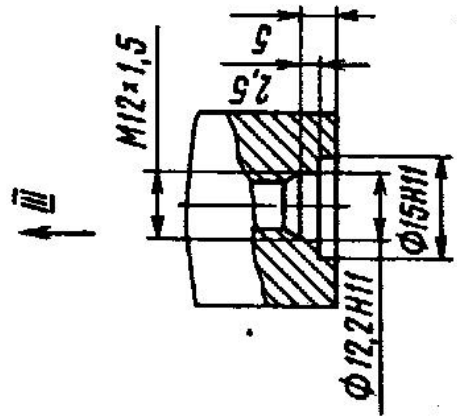

Гидровентили В-4

Обозначение	Присоединение	Номинальное давление, МПа	Номинальный расход, л/мин	Конструктивное исполнение	Масса, кг
В-4/320	К1/4"	32	6,30	Универсальное	0,58
В-4/500	М12х1,5	50		Универсальное	0,58
ВМ-4/320	К1/4"	32		Кран-демпфер для манометра	0,71
ВМ1-4/500	М12х1,5	50		Кран-демпфер для манометра и разгрузка манометра на слив	0,85
ВВ-4/320	Стыковое	32		Для установки в монтажное гнездо	0,24