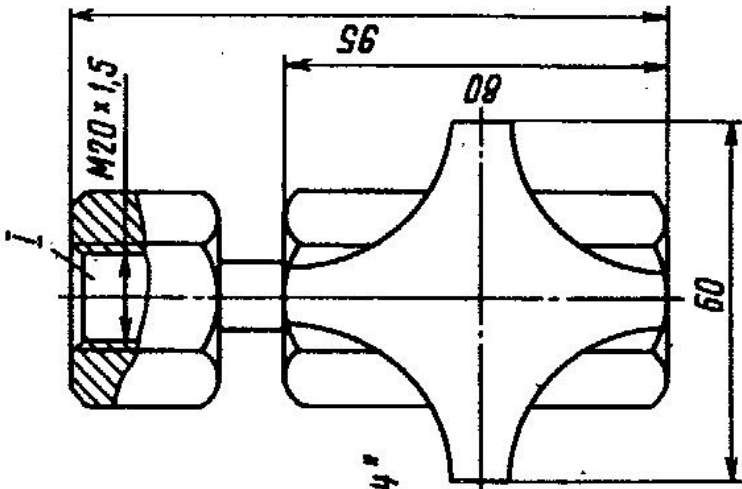

Гидровентили В-4

Обозначение	Присоединение	Номинальное давление, МПа	Номинальный расход, л/мин	Конструктивное исполнение	Масса, кг
В-4/320	К1/4"	32	6,30	Универсальное	0,58
В-4/500	М12х1,5	50		Универсальное	0,58
ВМ-4/320	К1/4"	32		Кран-демпфер для манометра	0,71
ВМ1-4/500	М12х1,5	50		Кран-демпфер для манометра и разгрузка манометра на слив	0,85
ВВ-4/320	Стыковое	32		Для установки в монтажное гнездо	0,24